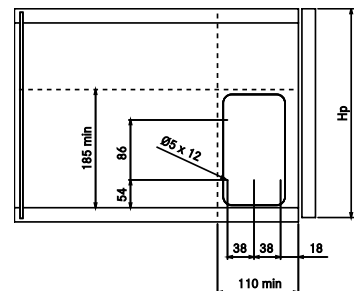

KG

Wij ontvangen graag uw bestelling:
www.maclean.pro | info@maclean.pro | 076 - 565 65 65