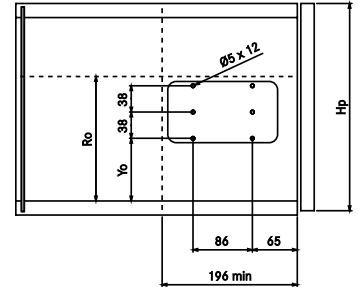

Hp	Minniwinch 4 kg MWXDIS04X04		Minniwinch 6 kg MWXDIS06X04		Minniwinch 10 kg MWXDIS10X04		Minniwinch 14 kg MWXDIS14X04		Minniwinch 16 kg MWXDIS16X04		Minniwinch 20 kg MWXDIS20X04	
	MINIWINCH x1	MINIWINCH x2	MINIWINCH x1	MINIWINCH x2	MINIWINCH x1	MINIWINCH x2	MINIWINCH x1	MINIWINCH x2	MINIWINCH x1	MINIWINCH x2	MINIWINCH x1	MINIWINCH x2
200-230	2-2,8	-	3,5-4,8	-	4,3-5,8	-	4,9-6,9	-	5,9-7,8	-	7,6-10	-
230-270	2-2,4	3-3,6	3,2-4	6,8-8,5	3,7-5,6	6,8-9,2	4,4-6,2	-	6-7,6	-	7-9	-
270-330	1,7-2,1	3,2-3,8	3,1-3,9	5,4-7,4	3,8-5	7,4-9	4-5,2	8,6-11	4,7-7,3	10,6-12,6	5,6-7,6	-
330-380	-	-	2,6-3,6	5-7,2	3,3-4,9	7,2-8,8	3,7-5,1	8-11,2	4,4-5,5	9,6-12,4	5,4-6,7	12,8-14
380-430	-	-	2,8-3,7	4,5-7	2,9-3,9	6,1-8,7	3,3-4,5	7,5-11	3,9-5,2	8,4-12,2	4,9-6,1	12-14,5
430-460	-	-	2,2-3	4,3-6,3	2,9-3,7	5,9-8,3	3,3-4,5	7,5-10,5	3,7-4,9	8,5-11	4,9-5,7	10,5-12,5
460-480	-	-	2,8-3	4,1-6,1	2,9-3,7	5,5-7,5	3,4-4,1	7-9,5	3,7-4,5	9-10	4,7-5,5	11-12

KG

Hp	Minniwinch 4 kg MWXDIS04X04		Minniwinch 6 kg MWXDIS06X04		Minniwinch 10 kg MWXDIS10X04		Minniwinch 14 kg MWXDIS14X04		Minniwinch 16 kg MWXDIS16X04		Minniwinch 20 kg MWXDIS20X04	
	MINIWINCH x1	MINIWINCH x2	MINIWINCH x1	MINIWINCH x2	MINIWINCH x1	MINIWINCH x2	MINIWINCH x1	MINIWINCH x2	MINIWINCH x1	MINIWINCH x2	MINIWINCH x1	MINIWINCH x2
200-230	2,4-2,8	-	4-4,8	-	4,2-6,2	-	4,8-6,8	-	5,8-8	-	7,2-10,4	-
230-270	2-2,3	3,2-4,4	3-4,4	6-8,4	3,6-5,2	6,8-9,6	4,4-6	-	5,2-7	-	6,8-8,6	-
270-330	1,4-2	2,9-3,8	2,9-3,8	5,6-7,8	3-4,6	6,4-8,8	3,6-5,2	7-10,2	4,6-6	8,6-11,8	6,4-7,8	-
330-380	-	-	2,7-3,7	5-7	3,2-4,3	6,5-8,5	3,7-4,9	6,9-10,1	4,3-5,7	8,7-11,1	5,5-7,1	11,9-13,5
380-430	-	-	2,9-3,6	4,5-6,1	3,1-3,9	5,7-7,3	3,7-4,5	6,9-8	4,5-6,1	8,5-10,1	5,4-6,9	10,9-12,5
430-460	-	-	2,7-3,1	4,3-6,1	2,7-3,9	5,9-8,3	3,7-4,7	7,1-9,5	4,1-4,9	8,3-9,5	5,3-5,7	10,1-11,5
460-480	-	-	2,5-2,9	4,1-5,7	2,8-3,8	5,3-7,7	3,6-4,4	6,8-8,9	3,8-4,8	7,2-9,6	5,4-5,6	9,8-11,4

KG

Hp	Yo	Z	Ro
200-330	102	137 + B	194 min
330-430	126	161 + B	218 min
430-480	136	171 + B	228 min

Hp	Z
200-480	161 + B

Hp	Minniwinch 4 kg MWXDIS04X04		Minniwinch 6 kg MWXDIS06X04		Minniwinch 10 kg MWXDIS10X04		Minniwinch 14 kg MWXDIS14X04		Minniwinch 16 kg MWXDIS16X04		Minniwinch 20 kg MWXDIS20X04	
	MINIWINCH x1	MINIWINCH x2	MINIWINCH x1	MINIWINCH x2	MINIWINCH x1	MINIWINCH x2	MINIWINCH x1	MINIWINCH x2	MINIWINCH x1	MINIWINCH x2	MINIWINCH x1	MINIWINCH x2
200-230	2,6-3,1	-	4,4-5,5	-	6,3-8,5	-	7,5-9,3	-	-	-	-	-
230-270	2,1-2,5	4-4,8	3,4-4,5	6,8-9,2	4,5-5,6	9,2-12	6,8-8,6	-	-	-	-	-
270-330	2-2,3	3,5-4,5	3-4,9	6,1-7,7	3,7-5,1	7,7-10,1	5,4-7,1	10,5-13,7	6,1-7,3	12,1-14,5	-	-
330-380	-	-	2,5-3,6	5,1-6,9	3,2-4,3	6,6-9,3	4,6-6,1	9,1-11,3	4,9-6,4	10,5-12,9	6,3-7,3	12,5-14,5
380-430	-	-	2,3-3,2	4,4-6,6	3-4	6,6-8,2	4,4-5,4	8,4-10,2	4,6-5,6	9,4-11,4	5,5-6,4	11-13
430-460	-	-	2,3-3	4,2-6,2	2,8-3,6	5,4-7,6	4,2-5,2	7,4-9,4	4,4-5,4	8,4-10,6	5,2-6	10,6-12,2
460-480	-	-	2,3-3	4,2-6,2	2,8-3,6	5,4-7,6	4-5,2	7,2-9,4	4,4-5,4	8,4-10,6	5,2-6	10,4-11,6

KG

Hp	Minniwinch 4 kg MWXDIS04X04		Minniwinch 6 kg MWXDIS06X04		Minniwinch 10 kg MWXDIS10X04		Minniwinch 14 kg MWXDIS14X04		Minniwinch 16 kg MWXDIS16X04		Minniwinch 20 kg MWXDIS20X04	
	MINIWINCH x1	MINIWINCH x2	MINIWINCH x1	MINIWINCH x2	MINIWINCH x1	MINIWINCH x2	MINIWINCH x1	MINIWINCH x2	MINIWINCH x1	MINIWINCH x2	MINIWINCH x1	MINIWINCH x2
200-230	2,5-2,9	-	4,1-5,9	-	5,3-7,3	-	8-11	-	-	-	-	-
230-270	2,2-2,5	4,1-4,8	3,3-4,8	6,8-9,6	4,2-6	9,6-12,8	6,6-8,6	-	-	-	-	-
270-330	1,9-2,3	3,4-4,3	3,2-4,5	6,3-8,1	3,8-5,1	7,9-11,1	5,7-7,3	11,3-14,5	6,1-8	12,9-15,5	-	-
330-380	-	-	2,6-3,4	5-6,5	3,3-4,5	7,3-8,5	4,9-6,3	9,7-11,7	5,3-6,5	10,7-12,9	6,7-7,3	13,3-14,9
380-430	-	-	2,5-3,4	5-6,2	3,2-4,2	6,2-8,2	4,4-5,4	8,6-10,6	4,8-5,6	9,8-11,4	5,9-6,6	11,8-13
430-460	-	-	2,3-3	4,6-6,2	3-3,8	6,2-7,8	4-5,2	7,8-10,2	4,6-5,4	9-10,4	5,6-6	11,4-12,2
460-480	-	-	2,4-3,2	4,6-6	2,8-4	5,6-7,8	3,8-5	7,6-10	4,5-5,4	8,8-10,4	5,4-6	10,8-11,6