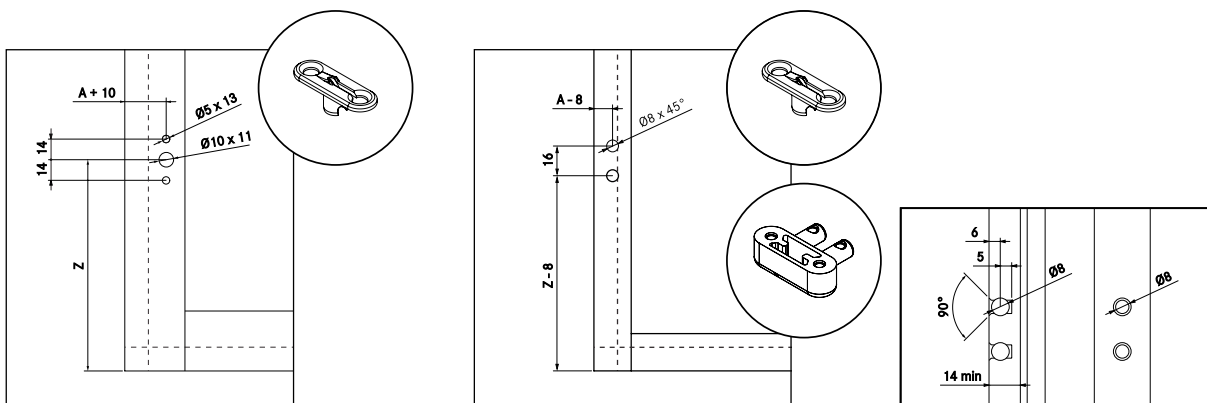

MiniWinch katrolklepbeslag

Algemeen	Gewicht	Art.nr.
MiniWinch katrolklepbeslag	4 kg	MWXDIS04X04
MiniWinch katrolklepbeslag	6 kg	MWXDIS06X04
MiniWinch katrolklepbeslag	10 kg	MWXDIS10X04
MiniWinch katrolklepbeslag	14 kg	MWXDIS14X04
MiniWinch katrolklepbeslag	16 kg	MWXDIS16X04
MiniWinch katrolklepbeslag	20 kg	MWXDIS20X04

Gewichtsberekening paneel: hoogte in meters x lengte in meters x factor 14 = gewicht in kg. Bijvoorbeeld een paneel van H380 x B600 (0,38 x 0,6 x 14 = 3,192 kg). Kijk vervolgens in de tabel welke uitvoering u nodig heeft. Een paneel van 10 kg is dus niet hetzelfde als een Winch 10kg!