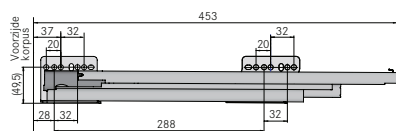

Artikel-Nr. 9100

Wij ontvangen graag uw bestelling:
Per fax: 076 - 572 09 13, per e-mail: bestellen@grass.nl, per telefoon: 076 - 565 65 65

MACLEAN®

IMPORTEUR SINDS 1969

EURO CARGO Voor korpusbreedte 450

- Uniek mechanisme, afstelbaar voor verschillende zijwanddiktes van 16 tot 19 mm
- Deur fixatie
- Vaste deksel
- Voor geleiders van Grass
- Kunststof afvallemmers

Omschrijving	Korpus	Zijwand	Afmeting (bxdxh)	Artikel-Nr.
Afvalstelsel inhoud 2 x 19 L	450	16-19 mm	412-418 x 453 x 437	3610-47

GRASS airmatic

Uitwerpers alleen in combinatie met: GRASS airmatic

GRASS sensomatic