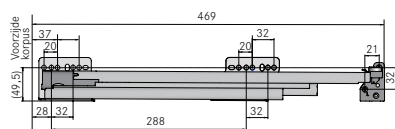

GRASS senso