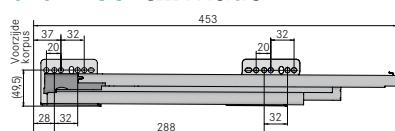

GRASS airmatic