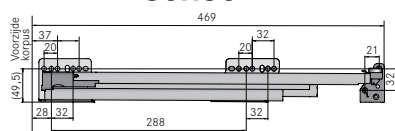

GRASS senso

Opener met bewegingssensor

Elektrische uitwerper voor het met de voet openen van een greeploze lade d.m.v. een bewegingssensor bij de plint. Zeer praktische oplossing als u een deur wilt openen terwijl u de handen vrij wilt houden. Breed toepasbaar. 230 Volt.