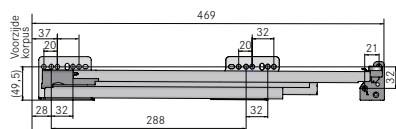

GRASS senso

Opener met bewegingssensor

Elektrische uitwerper voor het met de voet openen van een greeploze lade d.m.v. een bewegingssensor bij de plint. Zeer praktische oplossing als u een deur wilt openen terwijl u de handen vrij wilt houden. Breed toepasbaar. 230 Volt.