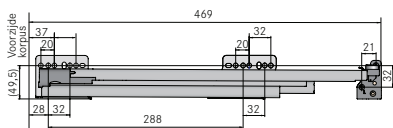

GRASS senso

Opener met bewegingssensor

Elektrische uitwerper voor het met de voet openen van een greeploze lade d.m.v. een bewegingssensor bij de plint. Zeer praktische oplossing als u een deur wilt openen terwijl u de handen vrij wilt houden. Breed toepasbaar. 230 Volt.