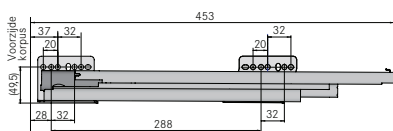

Artikel-Nr. 9100

Wij ontvangen graag uw bestelling:
Per fax: 076 - 572 09 13, per e-mail: bestellen@grass.nl, per telefoon: 076 - 565 65 65

MACLEAN®

IMPORTEUR SINDS 1969

EURO CARGO Voor korpusbreedte 600

- Uniek mechanisme, afstelbaar voor verschillende zijwanddiktes van 16 tot 19 mm
- Deur fixatie
- Vaste deksel
- Voor geleiders van Grass
- Kunststof afvallemmers

Omschrijving	Korpus	Zijwand	Afmeting (bxdxh)	Artikel-Nr.
Afvalstelsysteem inhoud 2 x 30 L	600	16-19 mm	562-568 x 453 x 437	3610-62

GRASS airmatic

Uitwerpers alleen in combinatie met: GRASS airmatic

GRASS sensomatic