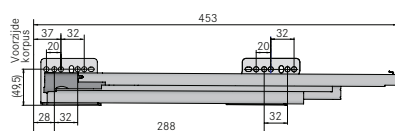

Artikel-Nr. 9100

MACLEAN®

IMPORTEUR SINDS 1969

Wij ontvangen graag uw bestelling:

Per fax: 076 - 572 09 13, per e-mail: bestellen@grass.nl, per telefoon: 076 - 565 65 65

EURO CARGO Voor korpusbreedte 500

- Uniek mechanisme, afstelbaar voor verschillende zijwanddiktes van 16 tot 19 mm
- Deur fixatie
- Vaste deksel
- Voor geleiders van Grass
- Kunststof afvallemmers

Omschrijving	Korpus	Zijwand	Afmeting (bxdxh)	Artikel-Nr.
Afvalstelsysteem inhoud 1 x 19 L + 1 x 30 L	500	16-19 mm	462-468 x 453 x 437	36 10-52

GRASS airmatic

Uitwerpers alleen in combinatie met: GRASS airmatic