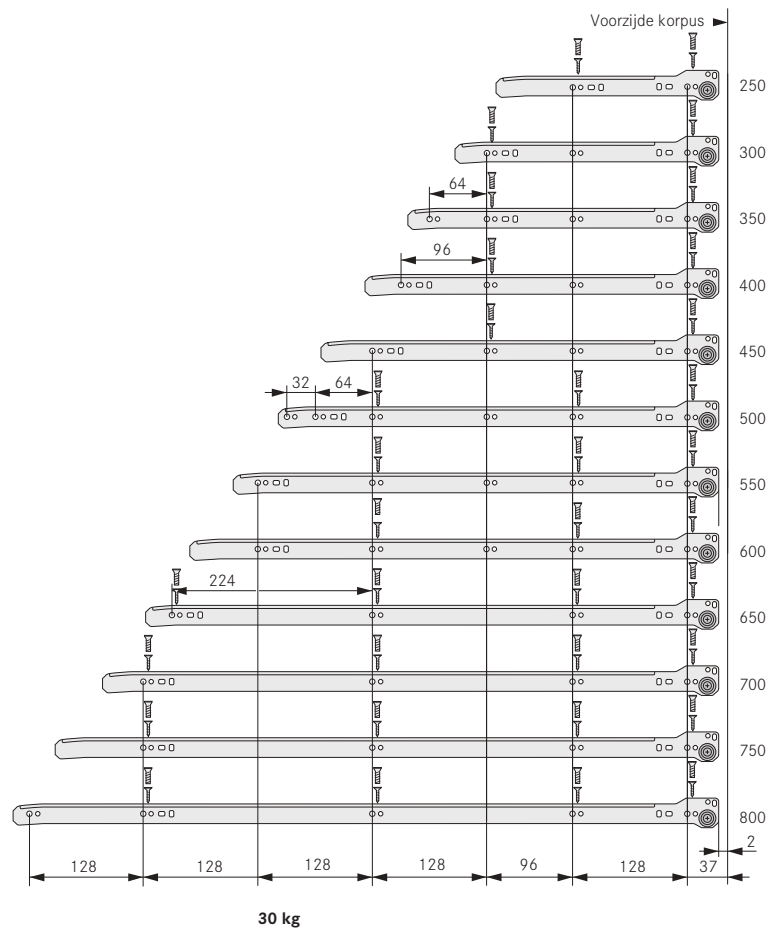

Maatvoeringen korpusgeleiders

Alle maten in millimeters

Wij ontvangen graag uw bestelling:
www.maclean.pro | info@maclean.pro | 076 - 565 65 65