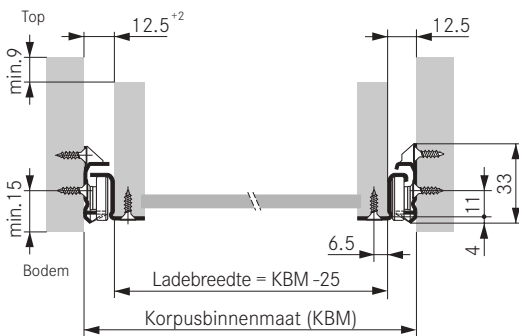

## ROLGELEIDERS

**G\*GRASS®**

[www.maclean.pro](http://www.maclean.pro)

**MACLEAN®**

**Rolgeleiders enkel**

Omschrijving	Diepte	Draagvermogen	Kleur	Artikelnummer
Rolgeleider enkel 4130/250 1700.250	250 mm	30 kg	Wit	115434
Rolgeleider enkel 4130/300 1700.300	300 mm	30 kg	Wit	115435
Rolgeleider enkel 4130/350 1700.350	350 mm	30 kg	Wit	115436
Rolgeleider enkel 4130/400 1700.400	400 mm	30 kg	Wit	115437
Rolgeleider enkel 4130/450 1700.450	450 mm	30 kg	Wit	115438
Rolgeleider enkel 4130/500 1700.500	500 mm	30 kg	Wit	115439
Rolgeleider enkel 4130/550 1700.550	550 mm	30 kg	Wit	115440
Rolgeleider enkel 4130/600 1800.600	600 mm	30 kg	Wit	115432
Rolgeleider enkel 4130/650 1800.650	650 mm	30 kg	Wit	074280
Rolgeleider enkel 4130/700 1800.700	700 mm	30 kg	Wit	074282
Rolgeleider enkel 4130/750 1800.750	750 mm	30 kg	Wit	074285
Rolgeleider enkel 4130/800 1800.800	800 mm	30 kg	Wit	074287

EV 1: Het extentieverlies bij de eerste stop  
EV 2: Het extentieverlies op de dubbelstop

### Maatvoeringen korpusgeleider voorzijde