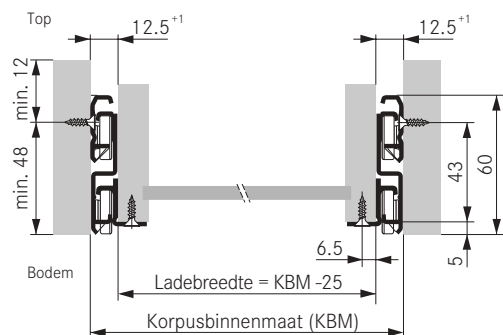

### Maatvoeringen korpusgeleider voorzijde

Lengte	Over-extensie
--------	---------------

250 mm	10 mm
300 mm	15 mm
350 mm	15 mm
400 mm	30 mm
450 mm	30 mm
500 mm	30 mm
550 mm	30 mm
600 mm	30 mm
650 mm	30 mm
700 mm	30 mm
750 mm	30 mm
800 mm	30 mm

### Maatvoeringen lade