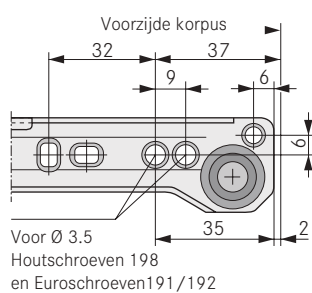

Maatvoeringen korpusgeleider voorzijde