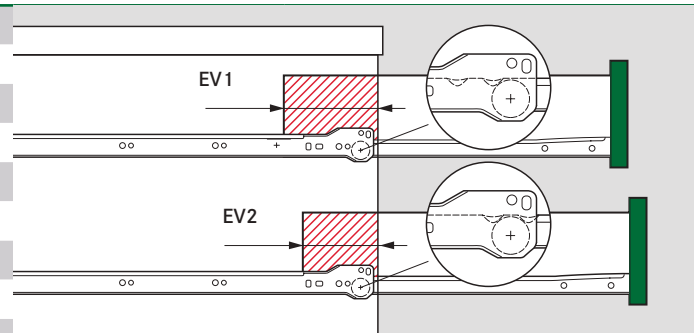

## ROLGELEIDERS

**G\*GRASS®**

[www.maclean.pro](http://www.maclean.pro)

**MACLEAN®**

**Rolgeleiders enkel**

Omschrijving	Diepte	Draagvermogen	Kleur	Artikelnummer
Rolgeleider enkel 4130/250 1700.250	250 mm	30 kg	Wit	115434
Rolgeleider enkel 4130/300 1700.300	300 mm	30 kg	Wit	115435
Rolgeleider enkel 4130/350 1700.350	350 mm	30 kg	Wit	115436
Rolgeleider enkel 4130/400 1700.400	400 mm	30 kg	Wit	115437
Rolgeleider enkel 4130/450 1700.450	450 mm	30 kg	Wit	115438
Rolgeleider enkel 4130/500 1700.500	500 mm	30 kg	Wit	115439
Rolgeleider enkel 4130/550 1700.550	550 mm	30 kg	Wit	115440
Rolgeleider enkel 4130/600 1800.600	600 mm	30 kg	Wit	115432
Rolgeleider enkel 4130/650 1800.650	650 mm	30 kg	Wit	074280
Rolgeleider enkel 4130/700 1800.700	700 mm	30 kg	Wit	074282
Rolgeleider enkel 4130/750 1800.750	750 mm	30 kg	Wit	074285
Rolgeleider enkel 4130/800 1800.800	800 mm	30 kg	Wit	074287

Geleiderlengte	Extentieverlies 1	Extentieverlies 2
----------------	-------------------	-------------------

250 mm	90 mm	73 mm
300 mm	90 mm	73 mm
350 mm	90 mm	73 mm
400 mm	90 mm	73 mm
450 mm	103 mm	86 mm
500 mm	103 mm	86 mm
550 mm	118 mm	101 mm
600 mm	118 mm	101 mm
650 mm	128 mm	111 mm
700 mm	138 mm	121 mm
750 mm	153 mm	136 mm
800 mm	153 mm	136 mm

EV 1: Het extentieverlies bij de eerste stop  
EV 2: Het extentieverlies op de dubbelstop

### Maatvoeringen korpusgeleider voorzijde