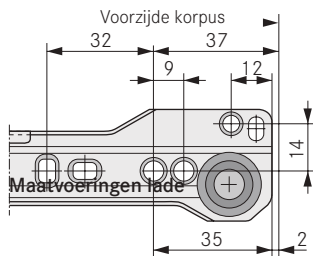

## ROLGELEIDERS

**G\*GRASS®**

[www.maclean.pro](http://www.maclean.pro)

**MACLEAN®**

**Rolgeleiders enkel**

Omschrijving	Diepte	Draagvermogen	Kleur	Artikelnummer
Rolgeleider enkel 4130/250 1700.250	250 mm	30 kg	Wit	115434
Rolgeleider enkel 4130/300 1700.300	300 mm	30 kg	Wit	115435
Rolgeleider enkel 4130/350 1700.350	350 mm	30 kg	Wit	115436
Rolgeleider enkel 4130/400 1700.400	400 mm	30 kg	Wit	115437
Rolgeleider enkel 4130/450 1700.450	450 mm	30 kg	Wit	115438
Rolgeleider enkel 4130/500 1700.500	500 mm	30 kg	Wit	115439
Rolgeleider enkel 4130/550 1700.550	550 mm	30 kg	Wit	115440
Rolgeleider enkel 4130/600 1800.600	600 mm	30 kg	Wit	115432
Rolgeleider enkel 4130/650 1800.650	650 mm	30 kg	Wit	074280
Rolgeleider enkel 4130/700 1800.700	700 mm	30 kg	Wit	074282
Rolgeleider enkel 4130/750 1800.750	750 mm	30 kg	Wit	074285
Rolgeleider enkel 4130/800 1800.800	800 mm	30 kg	Wit	074287

Geleiderlengte	Extentieverlies 1	Extentieverlies 2
----------------	-------------------	-------------------

250 mm	90 mm	73 mm
300 mm	90 mm	73 mm
350 mm	90 mm	73 mm
400 mm	90 mm	73 mm
450 mm	103 mm	86 mm
500 mm	103 mm	86 mm
550 mm	118 mm	101 mm
600 mm	118 mm	101 mm
650 mm	128 mm	111 mm
700 mm	138 mm	121 mm
750 mm	153 mm	136 mm
800 mm	153 mm	136 mm

EV 1: Het extentieverlies bij de eerste stop  
EV 2: Het extentieverlies op de dubbelstop

### Maatvoeringen korpusgeleider voorzijde