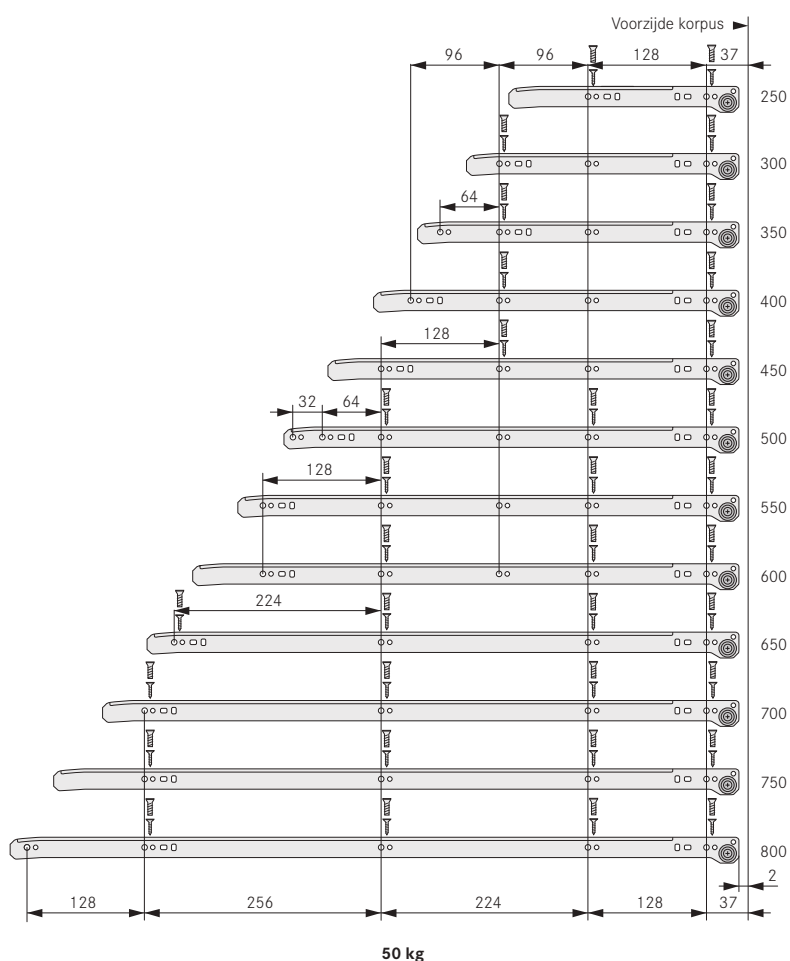

Maatvoeringen korpusgeleiders

Alle maten in millimeters

Wij ontvangen graag uw bestelling:
www.maclean.pro | info@maclean.pro | 076 - 565 65 65